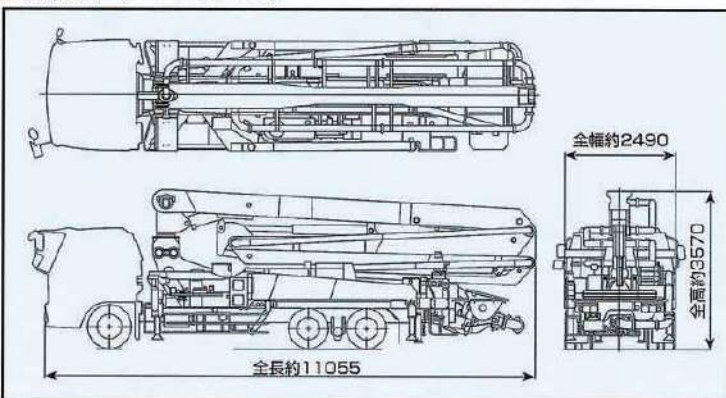

■外観図 (PY120-33)

極東開発工業株式会社

CP(コンクリートポンプ)営業部
TEL(03)5737-2272

本 社 西宮市甲子園口6-1-45 〒663-8545 TEL(0798)66-1000

東京本部 東京都大田区羽田旭町1-1 〒144-0042 TEL(03)5737-2271

北海道営業所 TEL(011)251-5701
旭川出張所 TEL(0166)27-1335
帯広営業所 TEL(0155)21-4373
東北営業所 TEL(022)236-6692
青森営業所 TEL(0177)43-4001
盛岡営業所 TEL(019)625-5590
秋田出張所 TEL(018)862-0260
福島営業所 TEL(0249)34-0663
東京営業部 TEL(03)5735-2275
茨城出張所 TEL(0292)27-5162
高崎営業所 TEL(0273)62-6485
埼玉営業所 TEL(048)668-7712
千葉営業所 TEL(043)234-3721

多摩営業所 TEL(042)552-9501
神奈川営業所 TEL(046)263-7000
新潟営業所 TEL(025)244-9161
長野営業所 TEL(0263)35-0073
中部営業部 TEL(0563)71-2231
富山営業所 TEL(0764)21-1248
北陸営業所 TEL(076)263-6691
福井営業所 TEL(0775)26-7738
静岡営業所 TEL(054)298-4023
三重営業所 TEL(0593)84-3117
近畿営業部 TEL(0799)66-1011
京都営業所 TEL(075)603-2338
中国営業所 TEL(082)232-8358

山陰営業所 TEL(0852)24-1186
岡山営業所 TEL(086)232-7781
四国営業所 TEL(087)882-7640
松山営業所 TEL(089)913-8860
西部営業部 TEL(092)471-1001
熊本出張所 TEL(096)387-7255
大分出張所 TEL(097)553-4882
鹿児島営業所 TEL(099)253-5768
沖縄営業所 TEL(098)879-6611

インターネットホームページもご利用いただけます。
<http://www.kyokuto.com/>

- ●本カタログ掲載の内容は、改良のため予告なく変更することがあります。
- ●掲載の写真にはオプション仕様を装備している場合があります。
- ●ボディカラーは撮影条件及び印刷インキの都合上、実際の色とは多少異なって見える場合があります。
- ●ご使用にあたっては、添付の取扱説明書をよく読んでからご使用ください。
- ●このカタログは、97年9月現在のものです。