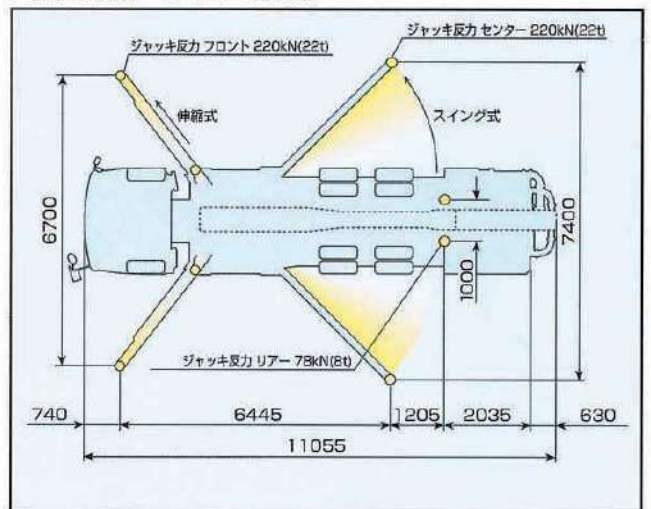

■設置寸法・ジャッキ反力