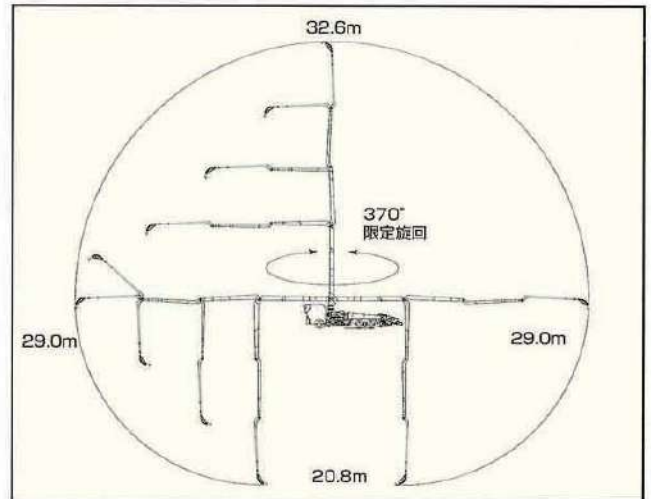

■ブーム作業範囲図 (PY120-33)