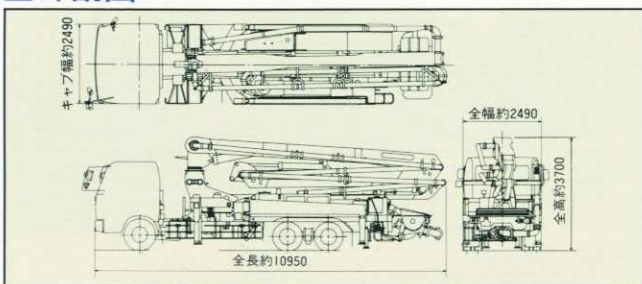

■主要諸元

型 式		極東PY115-31			
仕 様	仕 様	9Bシリンダ仕様			
	標準圧送システム	最大吐出量 (吐出量×吐出圧力)	115m³/h×45kgf/cm²		
		最大圧送距離	水 平	垂 直	
			100A 配管	320m	120m
	125A 配管		410m	140m	
	150A 配管	570m	160m		
	高圧圧送システム	最大吐出量 (吐出量×吐出圧力)	80m³/h×65kgf/cm²		
		最大圧送距離	水 平	垂 直	
			100A 配管	450m	160m
	125A 配管		610m	200m	
150A 配管	810m	240m			
注	注	高圧圧送で圧送作業を行う場合は、コンクリート輸送配管、ジョイント等に高圧がかかり注意を要しますので、サービス技術員にご相談ください。			
	コンクリートスランブ値	5~23cm			
	残コン排出方式	水洗			
	輸送管径	100A・125A・150A			
	最大骨材径	100A	25mm		
		125A	40mm(細目)		
		150A	40mm(荒目)		
	コンクリートシリンダ数	2			
	シリンダ径×ストローク	φ225×1650mm			
	ポンプ本体	ホッパ	容 積 500ℓ		
水タンク		地 上 高 約1.25m			
高圧水ポンプ (配管洗浄用) 自吸式		型 式	複動ピストン式		
		最大吐出量	25m³/h		
電動水ポンプ (車体洗浄用)		最大吐出量	60kgf/cm²(80kgf/cm²)		
		最大吐出圧力	40ℓ/min		
ブーム		電動水ポンプ	最大吐出圧力 1.7kgf/cm²		
		ブーム型式	全油圧4段屈折式		
		最大地上高	27.1m		
		最大地上高	30.7m		
	旋回角度	370°限定			
	操作方式	電磁油圧式(手動・リモコン両用)			
	使用輸送管径	125A			
	アウトリガ	型 式	張出し、ジャッキ油圧式		
		前部・スイング張出し	6.2m(最大)		
	アンストジャッキスパン	1.0m(固定)			
操作方式	コントロールパネルによる集中制御				
その他	車両全長	約10930mm			
	車両全幅	約2490mm			
	車両全高	約3755mm			
	車両総重量	約21050kg			

■外観図