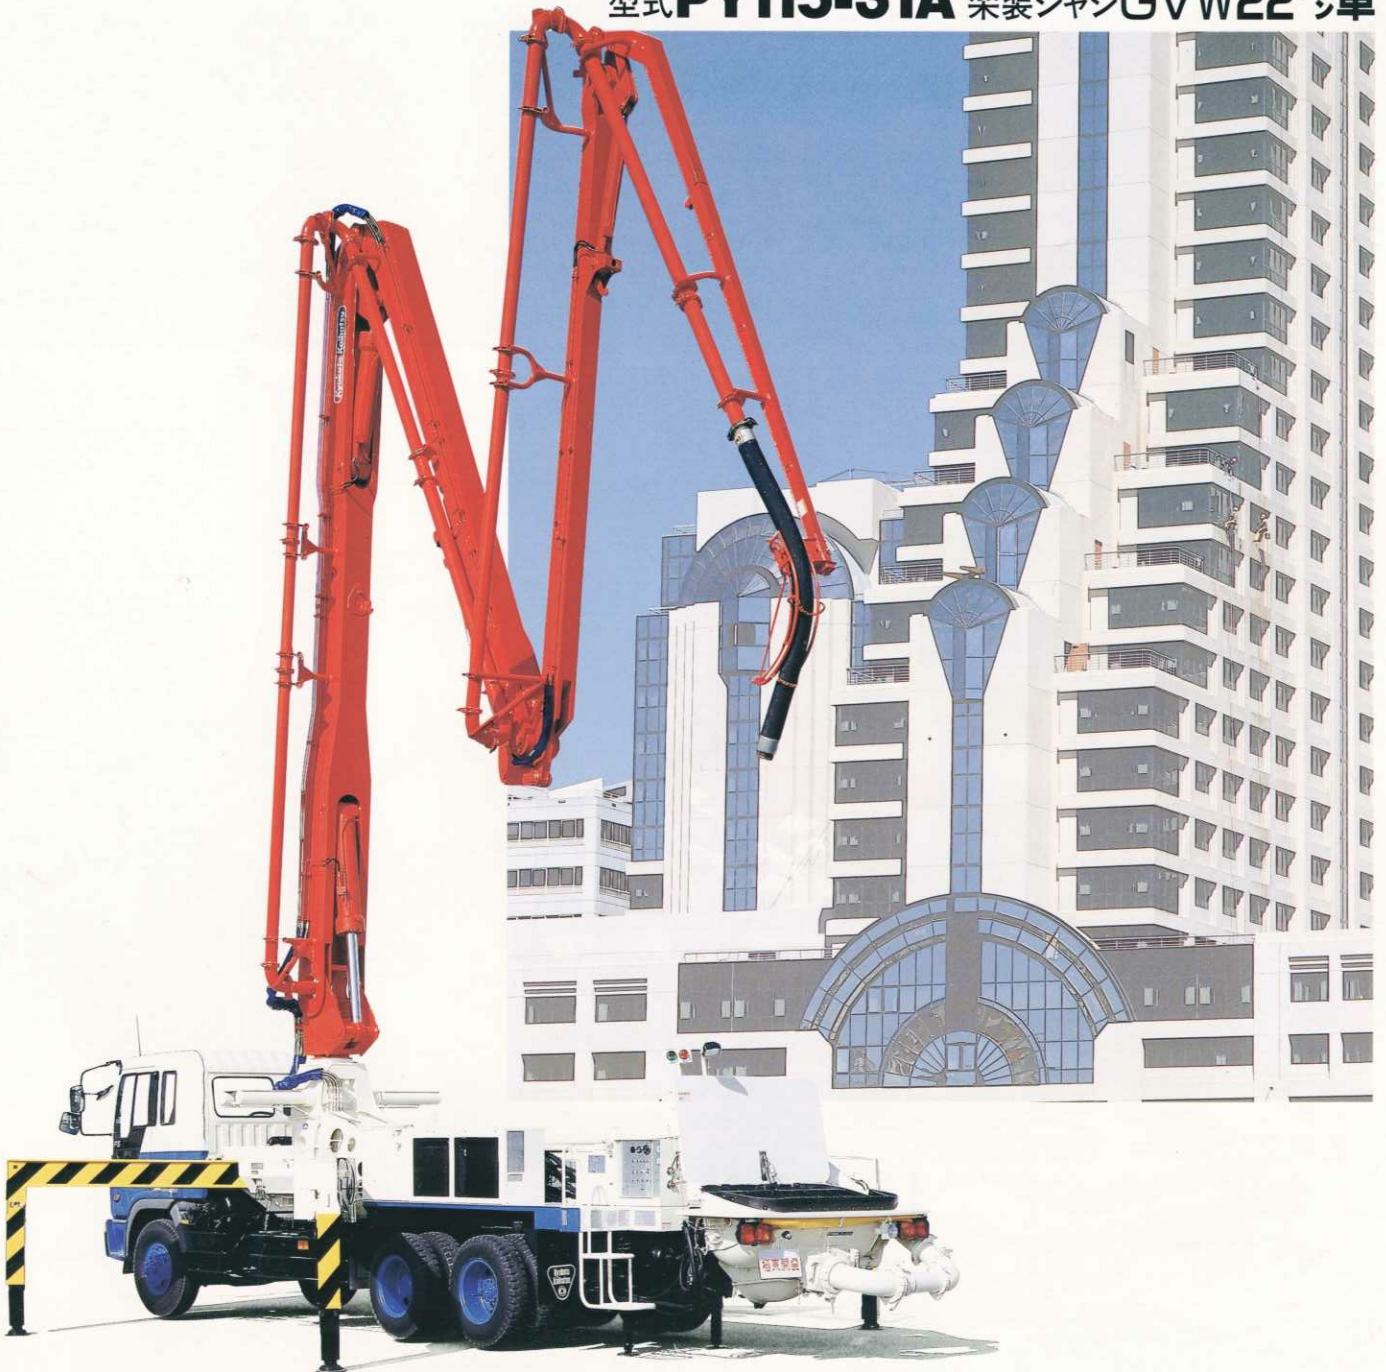

ブーム付コンクリートポンプ車
ピストンクリート[®]

型式 **PY115-31A** 架装シャシ **GVW22ト**車

■主要諸元

型 式		極東PY115-31		
仕 様	仕 様	9Bシリンダ仕様		
	標準圧送システム	最大吐出量 (吐出量×吐出圧力)	115m ³ /h×45kgf/cm ²	
		最大圧送距離	水 平	垂 直
			100A 配管	320m
	125A 配管		410m	140m
	150A 配管	570m	160m	
	高圧圧送システム	最大吐出量 (吐出量×吐出圧力)	80m ³ /h×65kgf/cm ²	
		最大圧送距離	水 平	垂 直
			100A 配管	450m
	125A 配管		610m	200m
150A 配管	810m	240m		
注	注	高圧圧送で圧送作業を行う場合は、コンクリート輸送配管、ジョイント等に高圧がかかり注意を要しますので、サービス技術員にご相談ください。		
	コンクリートスランブ値	5~23cm		
	残コン排出方式	水洗		
	輸送管径	100A・125A・150A		
	最大骨材径	100A	25mm	
		125A	40mm(細目)	
		150A	40mm(荒目)	
	コンクリートシリンダ数	2		
	シリンダ径×ストローク	φ225×1650mm		
	ポンプ本体	ホッパ	容 積 500ℓ	
水タンク		地 上 高 約1.25m		
高圧水ポンプ (配管洗浄用) 自吸式		型 式	複動ピストン式	
		最大吐出量	25m ³ /h	
電動水ポンプ (車体洗浄用)		最大吐出量	60kgf/cm ² (80kgf/cm ²)	
		最大吐出圧力	40ℓ/min	
ブーム		電動水ポンプ	最大吐出圧力 1.7kgf/cm ²	
		ブーム型式	全油圧4段屈折式	
		最大地上高	27.1m	
		最大地上高	30.7m	
	旋回角度	370°限定		
	操作方式	電磁油圧式(手動・リモコン両用)		
	使用輸送管径	125A		
	アウトリガ	型 式	張出し、ジャッキ油圧式	
		前部・スイング張出し	6.2m(最大)	
	アンストジャッキスパン	1.0m(固定)		
操作方式	コントロールパネルによる集中制御			
その他	車両全長	約10930mm		
	車両全幅	約2490mm		
	車両全高	約3755mm		
	車両総重量	約21050kg		