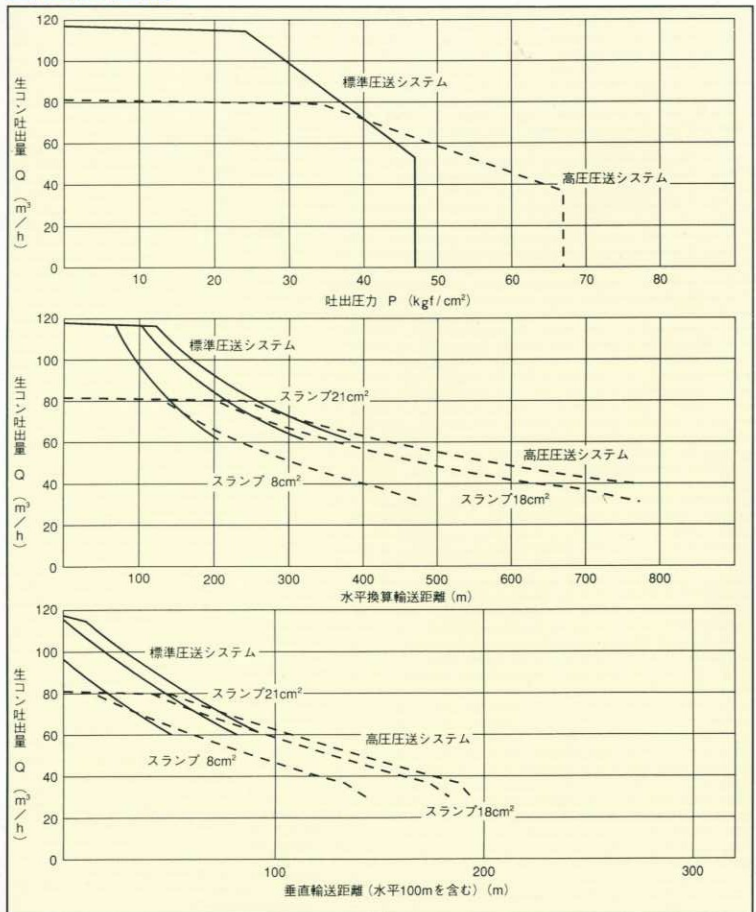

■主要諸元

型 式		極東PY115-31			
仕 様	仕 様	9Bシリンダ仕様			
	標準圧送システム	最大吐出量 (吐出量×吐出圧力)	115m³/h×45kgf/cm²		
		最大圧送距離	水 平	垂 直	
			100A 配管	320m	120m
	125A 配管		410m	140m	
	150A 配管	570m	160m		
	高圧圧送システム	最大吐出量 (吐出量×吐出圧力)	80m³/h×65kgf/cm²		
		最大圧送距離	水 平	垂 直	
			100A 配管	450m	160m
	125A 配管		610m	200m	
150A 配管	810m	240m			
注	注	高圧圧送で圧送作業を行う場合は、コンクリート輸送配管、ジョイント等に高圧がかかり注意を要しますので、サービス技術員にご相談ください。			
	コンクリートスランブ値	5~23cm			
	残コン排出方式	水洗			
	輸送管径	100A・125A・150A			
	最大骨材径	100A	25mm		
		125A	40mm(細目)		
		150A	40mm(荒目)		
	コンクリートシリンダ数	2			
	シリンダ径×ストローク	φ225×1650mm			
	ポンプ本体	ホッパ	容 積 500ℓ		
水タンク		地 上 高 約1.25m			
高圧水ポンプ (配管洗浄用) 自吸式		型 式	複動ピストン式		
		最大吐出量	25m³/h		
電動水ポンプ (車体洗浄用)		最大吐出量	60kgf/cm²(80kgf/cm²)		
		最大吐出圧力	40ℓ/min		
ブーム		電動水ポンプ	最大吐出圧力 1.7kgf/cm²		
		ブーム型式	全油圧4段屈折式		
		最大地上高	27.1m		
		最大地上高	30.7m		
	旋回角度	370°限定			
	操作方式	電磁油圧式(手動・リモコン両用)			
	使用輸送管径	125A			
	アウトリガ	型 式	張出し、ジャッキ油圧式		
		前部・スイング張出し	6.2m(最大)		
	アンストジャッキスパン	1.0m(固定)			
操作方式	コントロールパネルによる集中制御				
その他	車両全長	約10930mm			
	車両全幅	約2490mm			
	車両全高	約3755mm			
	車両総重量	約21050kg			

■外観図

■圧送性能

■ブーム作動範囲図

極東開発工業株式会社 CM(コンクリートポンプ)営業部
(ミキサトラック) 営業部
TEL(03)3435-5359(ダイヤルイン)

本 社 西宮市甲子園口6-1-45 〒663 TEL(0798)66-1000

東京本部 東京都港区浜松町2-4-1世界貿易センタービル24F 〒105 TEL(03)3435-5351

北海道営業所 TEL(011)816-6051
旭川出張所 TEL(0166)27-1335
釧路営業所 TEL(0154)52-1722
東北営業所 TEL(022)236-6692
青森営業所 TEL(0177)43-4001
盛岡出張所 TEL(0196)25-5590
秋田出張所 TEL(0188)63-9048
福島営業所 TEL(0249)34-0663
東部営業部 TEL(03)3435-5359
茨城出張所 TEL(0292)27-5162
栃木営業所 TEL(0286)49-9220
高崎営業所 TEL(0273)62-6485
埼玉営業所 TEL(048)647-4366

東関東営業所 TEL(043)234-3721
多摩営業所 TEL(0425)52-9501
神奈川営業所 TEL(0462)63-7000
新潟営業所 TEL(025)244-9161
長野営業所 TEL(0263)35-0073
中部営業部 TEL(0568)71-2231
富山営業所 TEL(0764)21-1248
北陸営業所 TEL(0762)63-6691
福井営業所 TEL(0776)26-7738
静岡営業所 TEL(054)288-4023
三重営業所 TEL(0593)84-3117
近畿営業部 TEL(0798)66-1011
京都営業所 TEL(075)603-2338